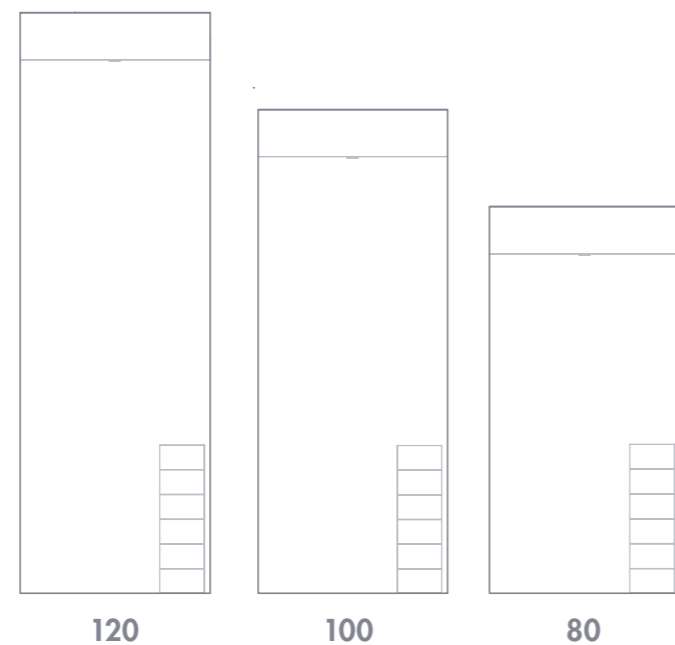

Abmessungen

Die Starline NEXXT-Produktreihe besteht aus drei Schwimmbädern. Alle Schwimmbäder haben eine Standardtiefe von circa 1,6 Metern.

- **NEXXT 80** : 8 x 4,10 m.
- **NEXXT 100** : 10 x 4,10 m.
- **NEXXT 120** : 12 x 4,10 m.