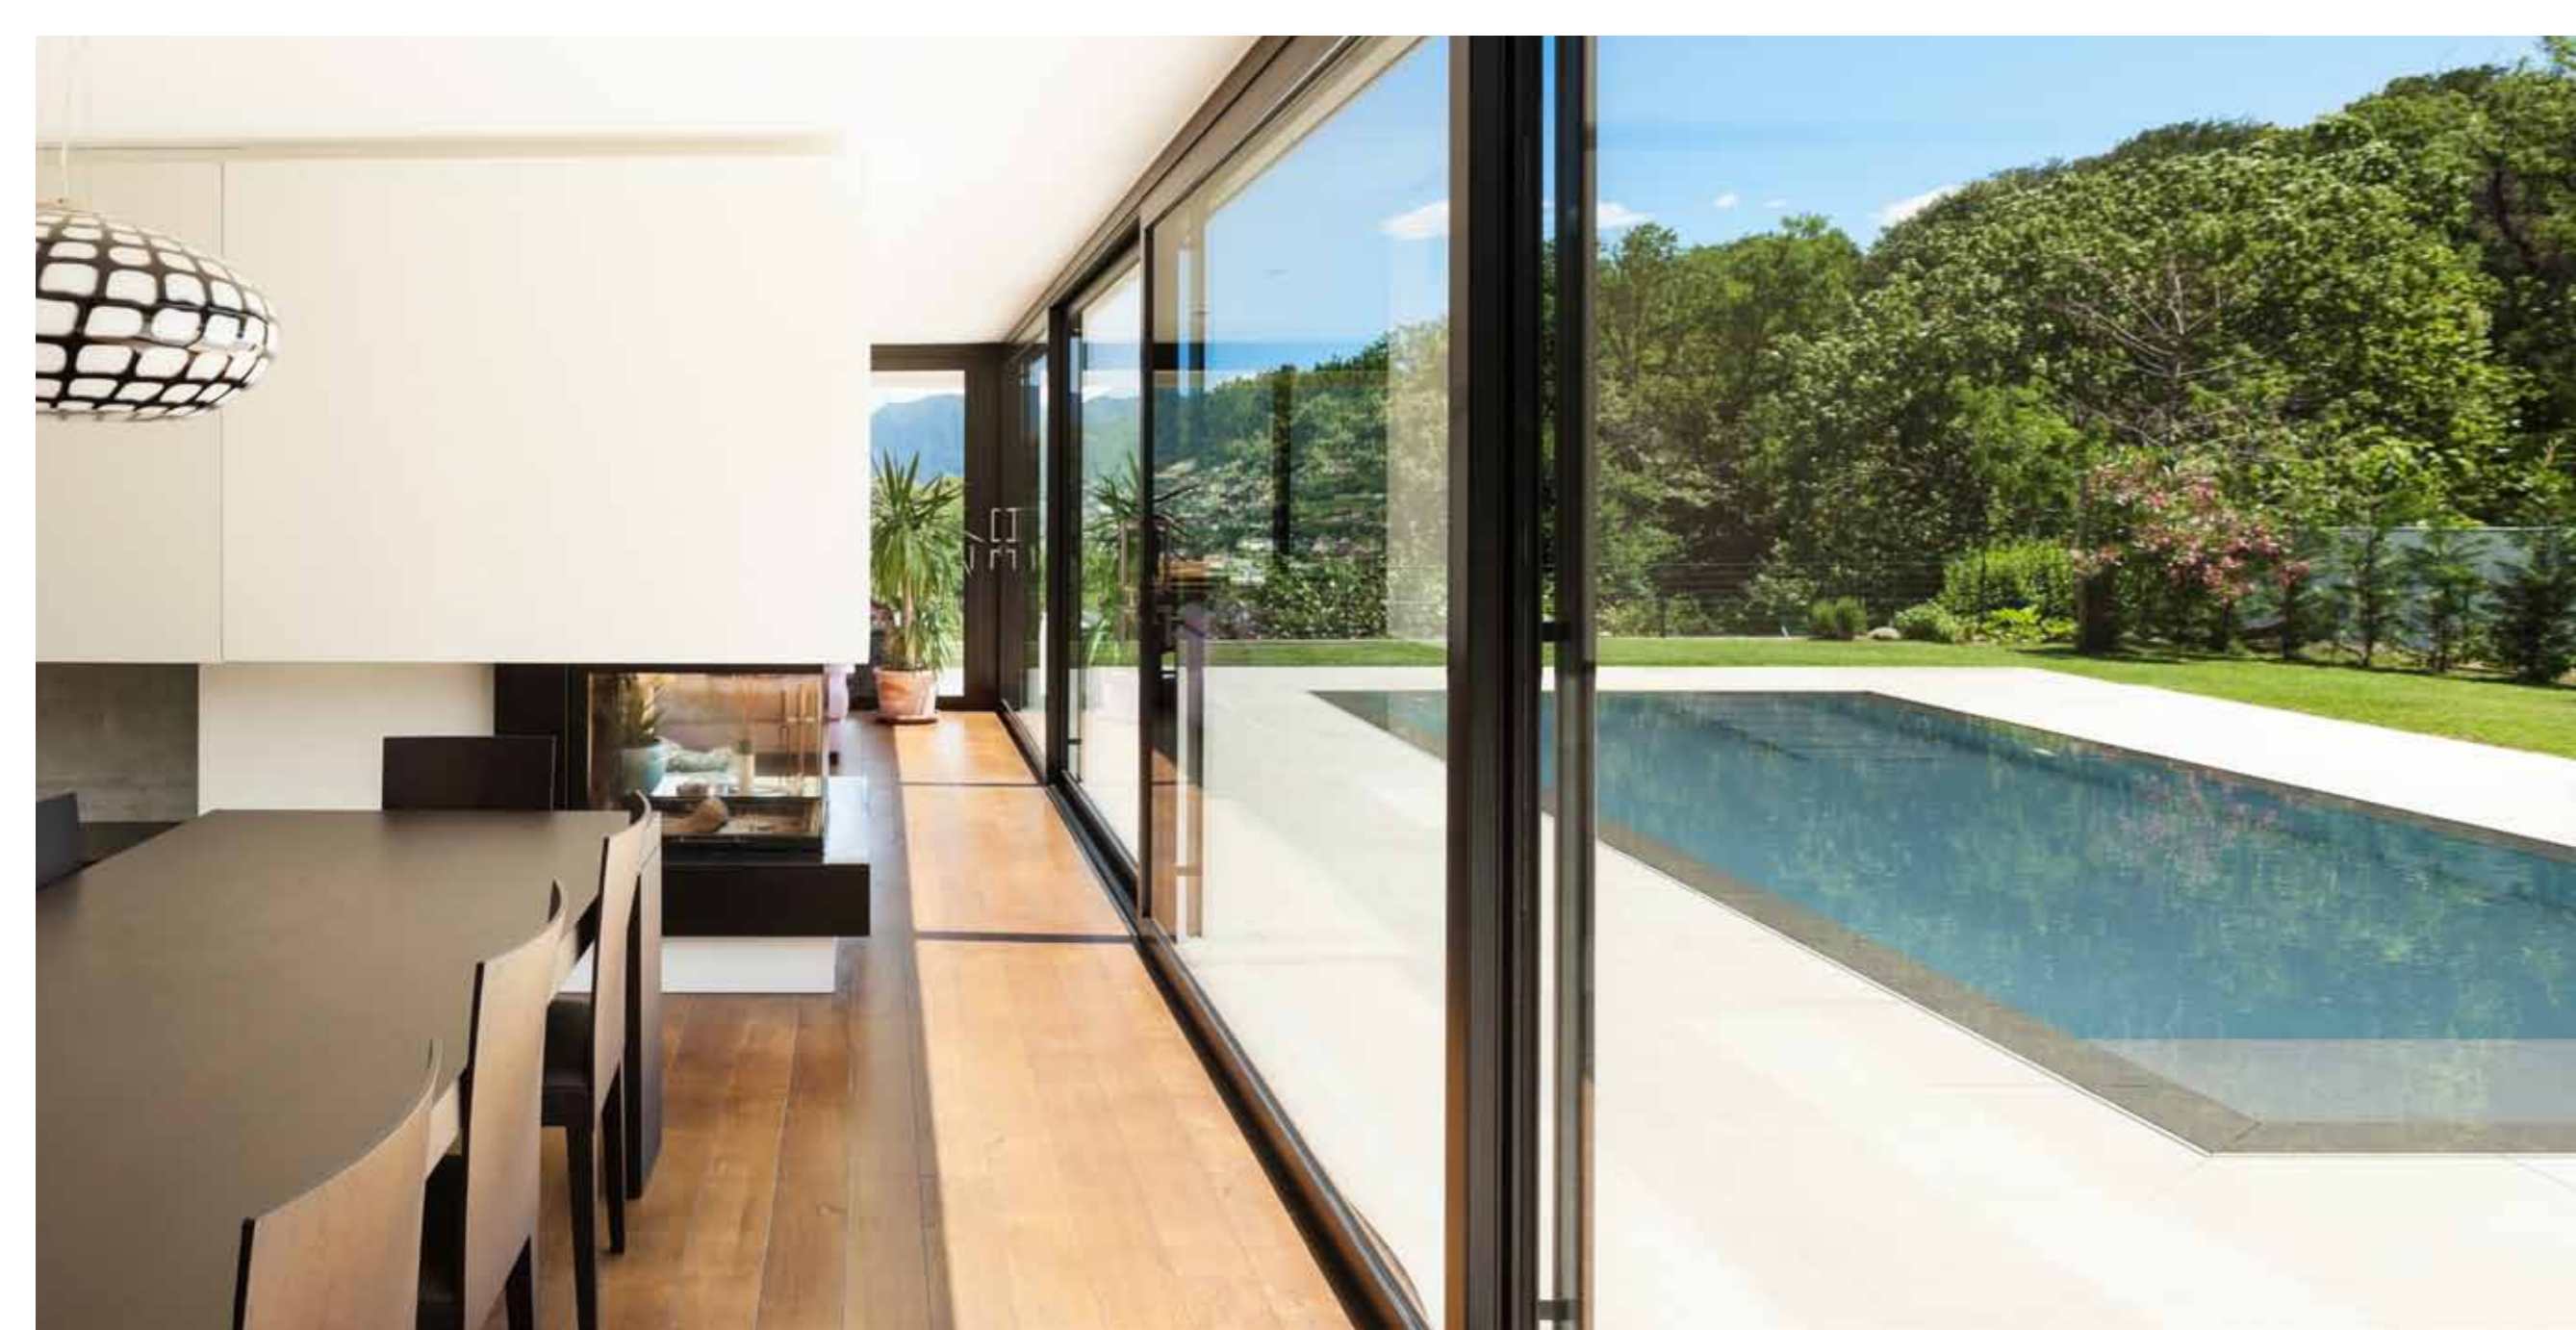

## Die Philosophie von Starline

Ein Schwimmbad in Ihrem Garten oder Haus hat etwas Magisches. Es übt eine enorme Anziehungskraft aus und sieht einfach toll aus. Ein Schwimmbad ist ein Ort, an dem Sie Ihre Zeit mit viel Freude gemeinsam mit Freunden und Ihrer Familie zu jeder gewünschten Tageszeit verbringen können. Ein Schwimmbad gibt Ihrer kostbaren Freizeit mehr Qualität und Ihrem Leben eine neue Dimension.

## Neue Schwimmbad-Produktreihe

Stilvoll und hochwertig - das ist die neue NEXXT Line-Produktreihe. Diese exklusive Schwimmbad-Produktreihe besteht aus drei Überlaufschwimmbädern mit verschiedenen Längen. Das Wasser läuft über den Rand und verschwindet anschließend geräuschlos in einer verdeckten, offenen Fuge in den Randfliesen. Die Wasseroberfläche befindet sich auf derselben Höhe wie die Terrasse. Dadurch scheint das Schwimmbad mit der Umgebung zu verschmelzen, und das Wasser erzeugt wunderschöne, spiegelnde Effekte. Die Becken weisen straffe Linien und Ecken und fast senkrechte Wände auf. Die Schwimmbäder der NEXXT Line-Produktreihe strahlen Format und Eleganz aus.